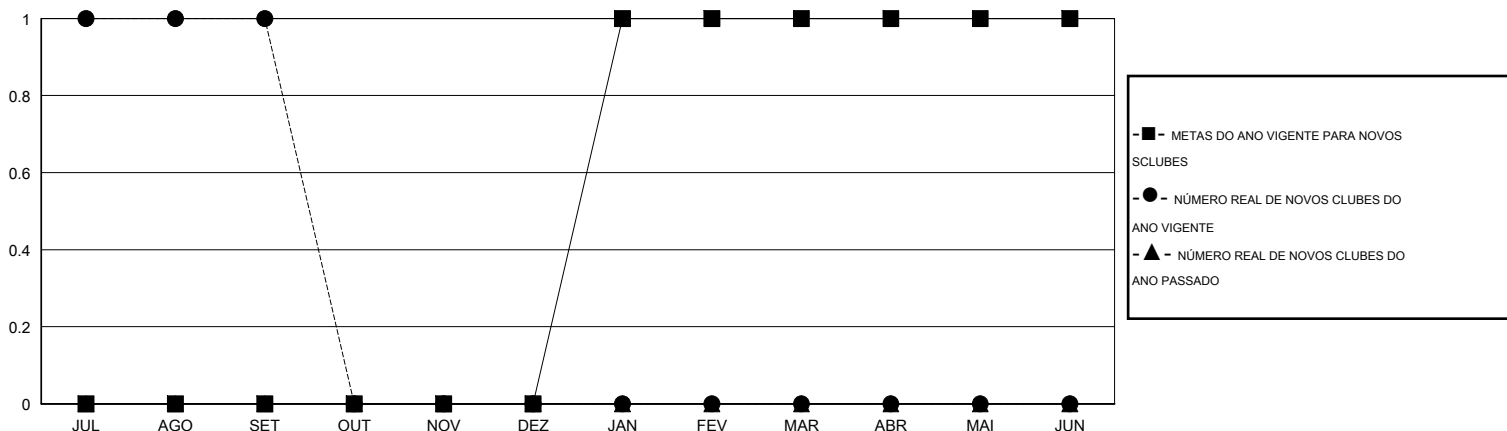

# MONTHLY MEMBERSHIP PROGRESS REPORT

District LC 3

Results as of: 9/30/2014

GMT: Ricardo Shoiti Komatsu

LOCAL BRAZIL

GMT-AJ 3

Clubes					Sócios				
RESULTADOS PARA 2014-2015					RESULTADOS PARA 2014-2015				
TRIMESTRE	META DE NOVOS CLUBES	NOVOS CLUBES	CLUBES BAIXADO	GANHO/PERDA LÍQUIDA	TRIMESTRE	META DE NOVOS SÓCIOS	ASSOCIADOS FUNDADORES E NOVOS ADICIONADOS	ASSOCIADOS BAIXADOS	GANHO/PERDA LÍQUIDA
JUL/AGO/SET	0	1	0	1	JUL/AGO/SET	-20	69	58	11
OUT/NOV/DEZ	0	0	0	0	OUT/NOV/DEZ	20	0	0	0
JAN/FEV/MAR	1	0	0	0	JAN/FEV/MAR	54	0	0	0
ABR/MAI/JUN	0	0	0	0	ABR/MAI/JUN	10	0	0	0

CUMULATIVO DO NÚMERO REAL E METAS DE NOVOS CLUBES

CUMULATIVO DO NÚMERO REAL E METAS DE SÓCIOS

CLUBES BAIXADOS: 0	21 CLUBS OF 70 ADICIONADO 1 OU MAIS NOVOS SÓCIOS	<u>DISTRIBUIÇÃO POR SEXO</u>	
SÓCIOS BAIXADOS		MASCULINO	1,111 (64.03%)
FALECIDO	2	FEMININO	624 (35.97%)
CLUBES CANCELADOS	0	SÓCIOS DE UNIDADES FAMILIARES	
OUTROS	56	CHEFE DA FAMÍLIA	
TOTAL	58	SÓCIO QUE NÃO É O CHEFE DA CASA	
<a href="#">CLIQUE AQUI PARA OS DADOS DA AVALIAÇÃO DA SAÚDE</a>		308	