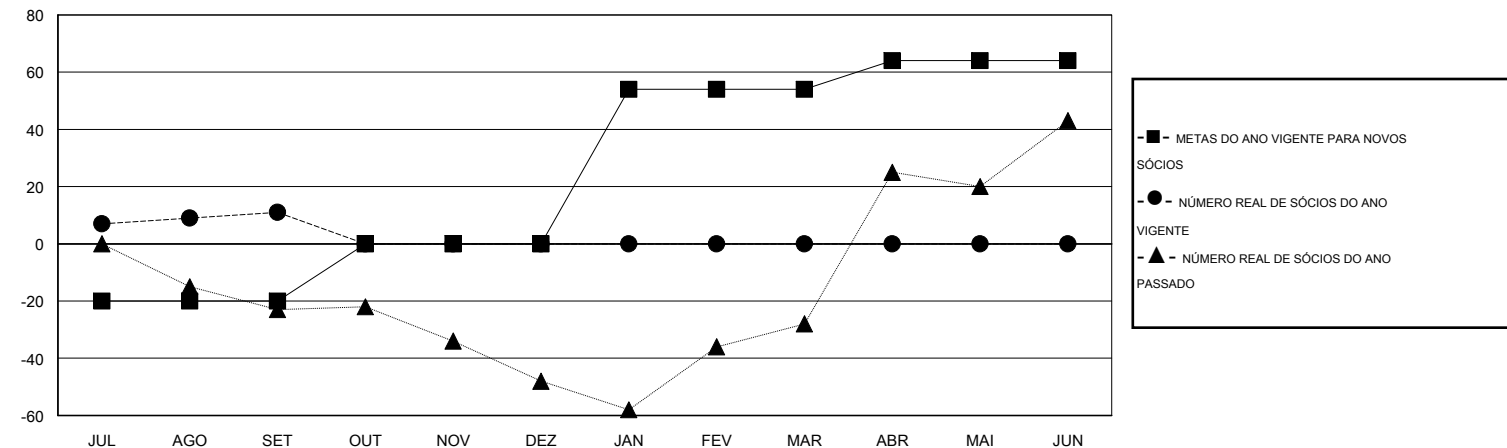

# MONTHLY MEMBERSHIP PROGRESS REPORT

District LC 3

Results as of: 9/30/2014

GMT: Ricardo Shoiti Komatsu

LOCAL BRAZIL

GMT-AJ 3

Clubes					Sócios				
RESULTADOS PARA 2014-2015					RESULTADOS PARA 2014-2015				
TRIMESTRE	META DE NOVOS CLUBES	NOVOS CLUBES	CLUBES BAIXADO	GANHO/PERDA LÍQUIDA	TRIMESTRE	META DE NOVOS SÓCIOS	ASSOCIADOS FUNDADORES E NOVOS ADICIONADOS	ASSOCIADOS BAIXADOS	GANHO/PERDA LÍQUIDA
JUL/AGO/SET	0	1	0	1	JUL/AGO/SET	-20	69	58	11
OUT/NOV/DEZ	0	0	0	0	OUT/NOV/DEZ	20	0	0	0
JAN/FEV/MAR	1	0	0	0	JAN/FEV/MAR	54	0	0	0
ABR/MAI/JUN	0	0	0	0	ABR/MAI/JUN	10	0	0	0

CUMULATIVO DO NÚMERO REAL E METAS DE NOVOS CLUBES

CUMULATIVO DO NÚMERO REAL E METAS DE SÓCIOS

CLUBES BAIXADOS: 0	21 CLUBS OF 70 ADICIONADO 1 OU MAIS NOVOS SÓCIOS	<u>DISTRIBUIÇÃO POR SEXO</u>	
SÓCIOS BAIXADOS		MASCULINO	1,111 (64.03%)
FALECIDO	2	FEMININO	624 (35.97%)
CLUBES CANCELADOS	0	SÓCIOS DE UNIDADES FAMILIARES	
OUTROS	56	CHEFE DA FAMÍLIA	
TOTAL	58	SÓCIO QUE NÃO É O CHEFE DA CASA	
<a href="#">CLIQUE AQUI PARA OS DADOS DA AVALIAÇÃO DA SAÚDE</a>		308	